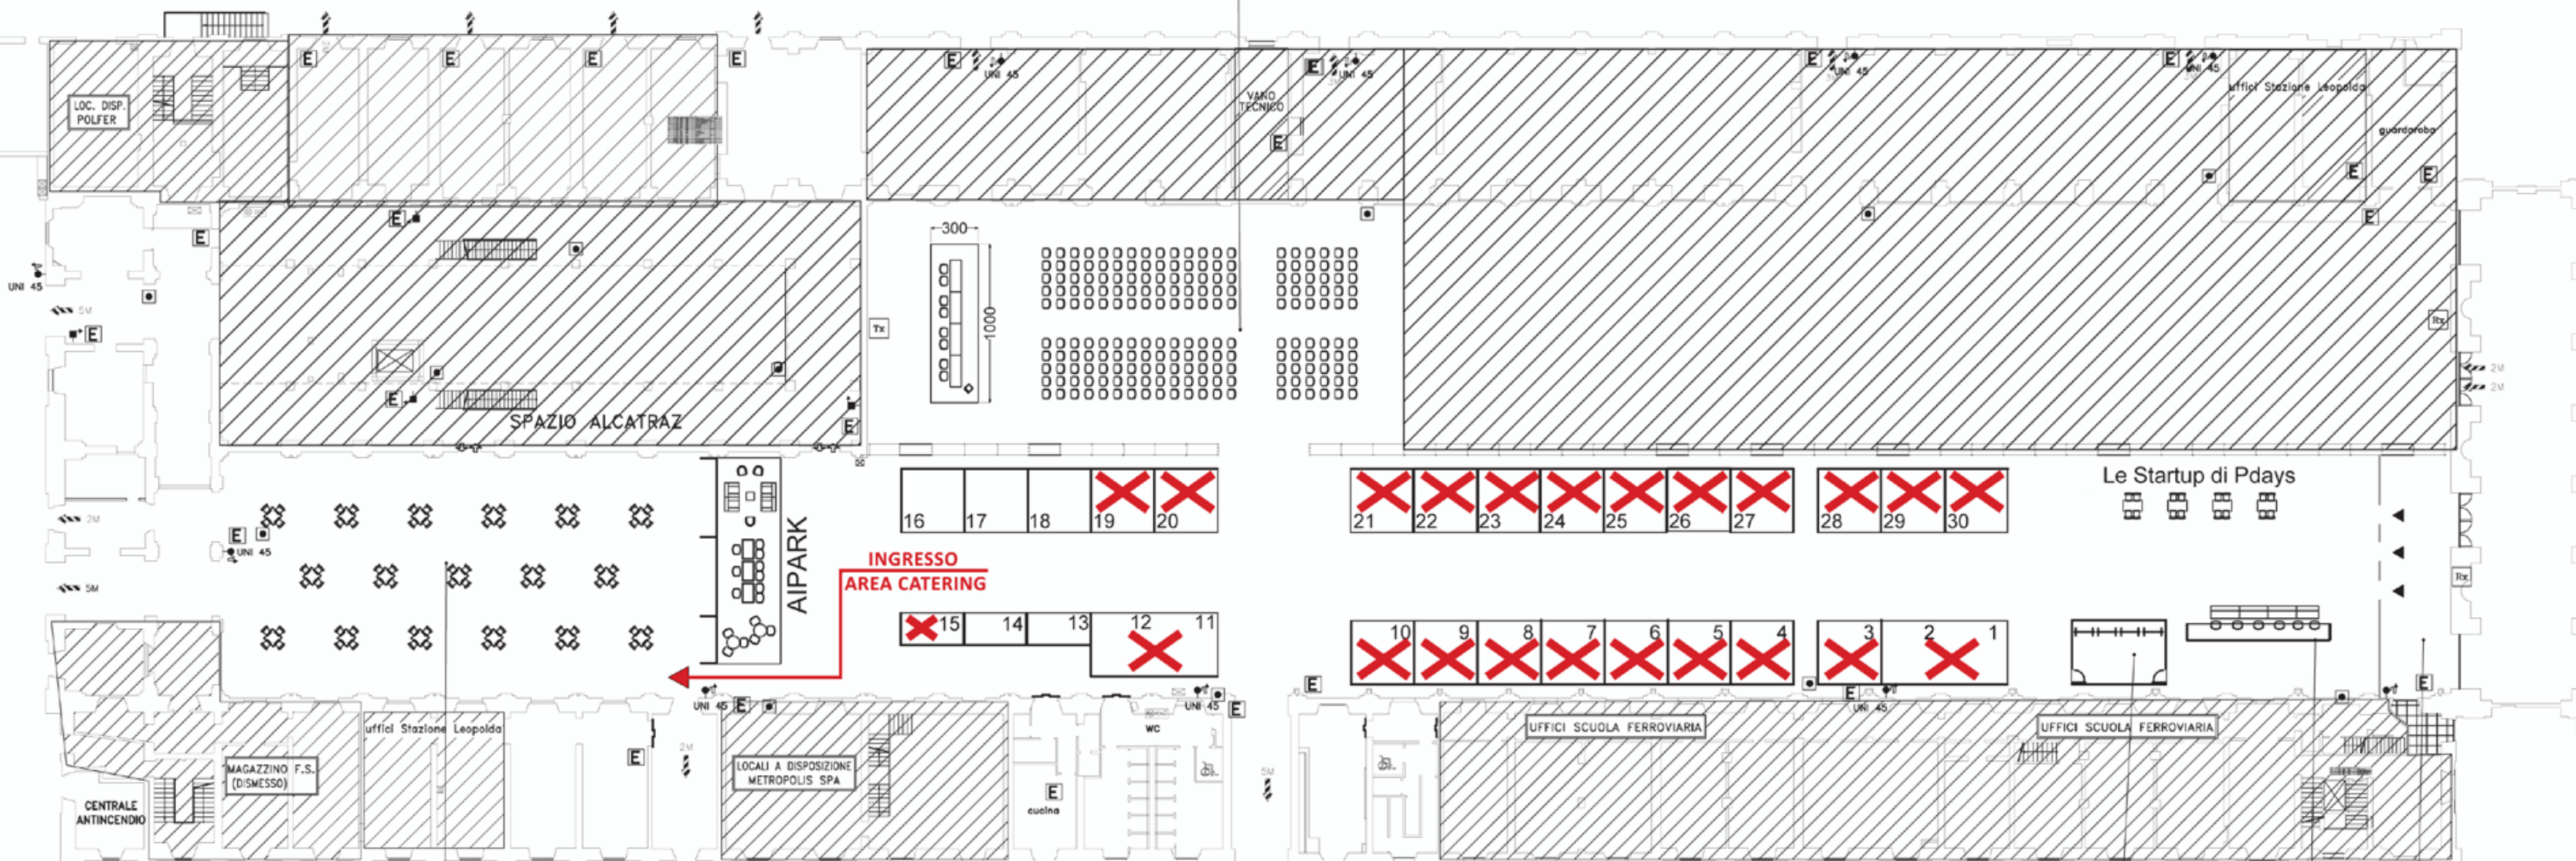

SALA CONVEGNI

AREA CATERING

GUARDAROBA

RECEPTION

PUNTI CONTROLLO ACCESSI

- 1 EASYPARK
- 2 BRAV
- 3 FIRENZE PARCHEGGI
- 4 ATS
- 5 4XP

- 6 GSE ITALIA
- 7 AD.EL
- 8 PARKFORFUN
- 9 MYCICERO
- 10 HUB PARKING

- 11-12 CAME
- 15 POWY
- 19 PARK IT
- 20 UNIPOLMOVE
- 21 DESIGNA

- 22 TRIFLEX
- 23 PARKINGMYCAR
- 24 SERVIZI IN RETE 2001
- 25 AMES PARK
- 26 FLOWBIRD

- 27 GESTOPARK
- 28 VIASAT
- 29 TELEPASS
- 30 SKIDATA

È stato prenotato un altro stand, che verrà assegnato alla scadenza del 15 maggio p.v.